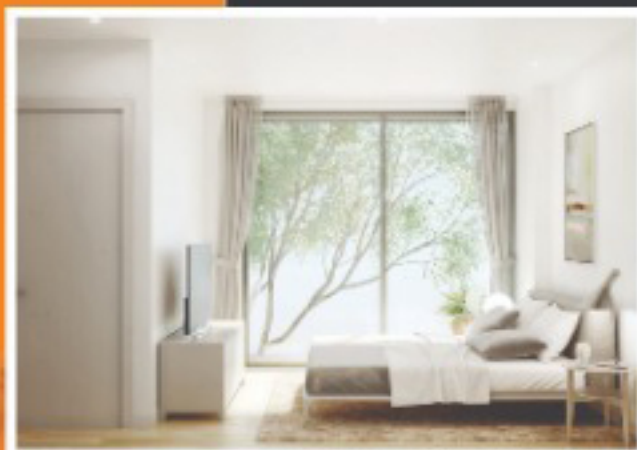

DEPARTAMENTOS

ONCE EXCLUSIVOS DEPARTAMENTOS

superficie 62.58 m² hasta 90.86 m²

- ♦ ESTANCIA COMEDOR
- ♦ 2 RECAMARAS
- ♦ 2 BAÑOS COMPLETOS
- ♦ COCINA INTEGRAL
CUBIERTA DE GRANITO
- ♦ CUARTO DE LAVADO
- ♦ 1 ESTACIONAMIENTO
- ♦ PORTÓN ELÉCTRICO
- ♦ ROOF GARDEN COMÚN
Y PRIVADO