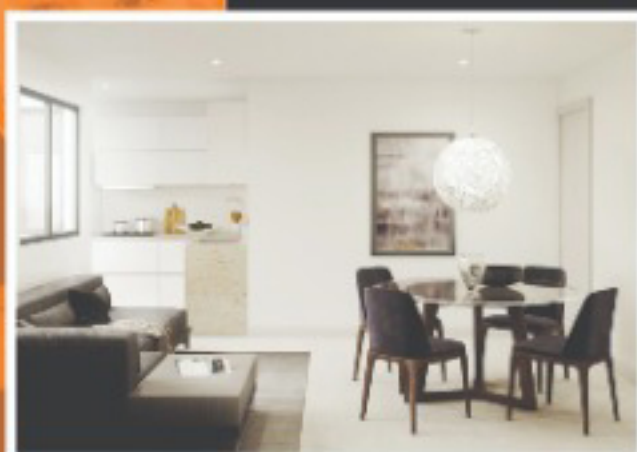

DEPARTAMENTOS

ONCE EXCLUSIVOS DEPARTAMENTOS

superficie 62.58 m² hasta 90.86 m²

- ♦ ESTANCIA COMEDOR
- ♦ 2 RECAMARAS
- ♦ 2 BAÑOS COMPLETOS
- ♦ COCINA INTEGRAL
CUBIERTA DE GRANITO
- ♦ CUARTO DE LAVADO
- ♦ 1 ESTACIONAMIENTO
- ♦ PORTÓN ELÉCTRICO
- ♦ ROOF GARDEN COMÚN
Y PRIVADO